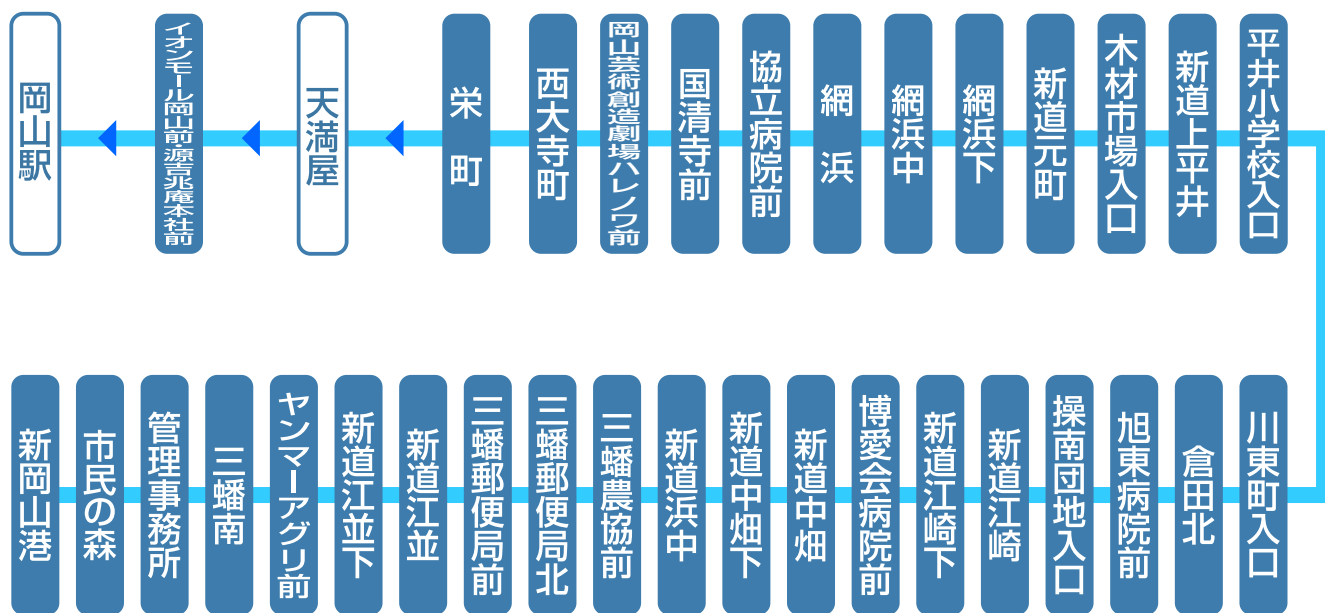

岡電バス 岡山駅～天満屋～新道～新岡山港

	岡山駅	天満屋	岡山芸術創造劇場ハレノワ前	西大寺町	網浜中	網浜下	新道元町	木材市場入口	新道上平井	平井小学校入口	旭東病院前	倉田北	新道江崎下	新道江崎	操南団地入口	博愛会病院前・新道中畑	新道浜中	三幡農協	ヤンマーアグリ前	市民の森	管理事務所	新岡山港	
岡山駅		120																					
天満屋	120																						
岡山芸術創造劇場ハレノワ前	120	120																					
西大寺町	140	140	140																				
網浜中	170	170	170	170																			
網浜下	170	170	170	170	170																		
新道元町	170	170	170	170	170	170																	
木材市場入口	170	170	170	170	170	170	170																
新道上平井	170	170	170	170	170	170	170	170															
平井小学校入口	170	170	170	170	170	170	170	170	170														
旭東病院前	170	170	170	170	170	170	170	170	170	170													
倉田北	170	170	170	170	170	170	170	170	170	170	170												
新道江崎下	170	170	170	170	170	170	170	170	170	170	170	170											
博愛会病院前・新道中畑	170	170	170	170	170	170	170	170	170	170	170	170	170										
新道浜中	170	170	170	170	170	170	170	170	170	170	170	170	170	170									
三幡農協	170	170	170	170	170	170	170	170	170	170	170	170	170	170	170								
ヤンマーアグリ前	170	170	170	170	170	170	170	170	170	170	170	170	170	170	170	170							
市民の森	170	170	170	170	170	170	170	170	170	170	170	170	170	170	170	170	170						
管理事務所	170	170	170	170	170	170	170	170	170	170	170	170	170	170	170	170	170	170					
新岡山港	170	170	170	170	170	170	170	170	170	170	170	170	170	170	170	170	170	170	170	170	170	170	170

(単位:円)